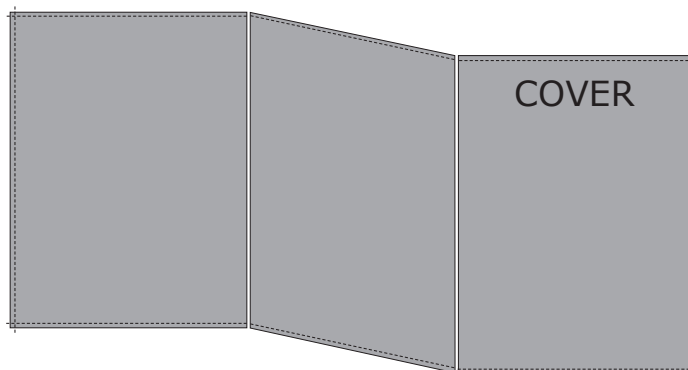

**Cela strana 1/1**

**Format:** 225x285mm

(+ obrez 3 mm sa svih strana)

**Prva strana (A1)**

**Format:** 225x285mm

(+ obrez 3 mm sa svih strana)

**Druga i treća korica (K2 ili K3)**

**Format:** 225x285mm

(+ obrez 3 mm sa svih strana)

**Zadnja korica (K4)**

**Format:** 225x285mm

(+ obrez 3 mm sa svih strana)

**Duplerica**

**Format:** 450x285mm

(+ obrez 3 mm sa svih strana)

**Dupla korica**

**Format:** 2x225x285mm

(+ obrez 3 mm sa svih strana)

**Polovina stranice**

(horizontalno)

**Format:** 225x143mm

(+ obrez 3 mm sa svih strana)

**Polovina stranice**

(vertikalno)

**Format:** 108x285mm

(+ obrez 3 mm sa svih strana)

**Trećina strane**

**Format:** 76x285mm

(+ obrez 3 mm sa svih strana)